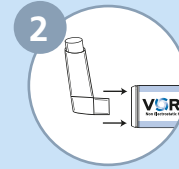

Mundstück zwischen die
Zähne nehmen, mit Lippen
umschließen

Spray auslösen

Tief und langsam
einatmen

Wenn möglich:
Atem anhalten

Langsam ausatmen

Bei mehreren Sprühstößen pro Anwendung:
Schritt 5 – 8 wiederholen

Inhalieren mit Maske

Spray-Kappe entfernen,
kräftig schütteln

Spray hinten in die
VORTEX stecken

VORTEX-Kappe
entfernen

Maske aufstecken

Maske dicht über Mund
und Nase anlegen

Spray auslösen

Tief und langsam
ein- und ausatmen