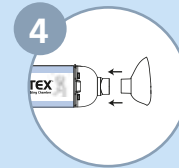

Inhalieren mit Maske

Spray-Kappe entfernen,
kräftig schütteln

Spray hinten in die
VORTEX stecken

VORTEX-Kappe
entfernen

Maske aufstecken

Maske dicht über Mund
und Nase anlegen

Spray auslösen

Tief und langsam
ein- und ausatmen