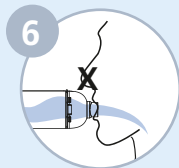

VORTEX® – Vorschalten.

Abatmen. Aufatmen.

Inhalieren, Reinigen und Desinfizieren

www.pari.com

Inhalieren mit Mundstück

Spray-Kappe entfernen,
kräftig schütteln

Spray hinten in die
VORTEX stecken

VORTEX-Kappe
entfernen

Mundstück zwischen die
Zähne nehmen, mit Lippen
umschließen

Spray auslösen

Tief und langsam
einatmen

Wenn möglich:
Atem anhalten

Langsam ausatmen

Bei mehreren Sprühstößen pro Anwendung:
Schritt 5 – 8 wiederholen

Inhalieren mit Maske

Spray-Kappe entfernen,
kräftig schütteln

Spray hinten in die
VORTEX stecken

VORTEX-Kappe
entfernen

Maske aufstecken

Maske dicht über Mund
und Nase anlegen

Spray auslösen

Tief und langsam
ein- und ausatmen