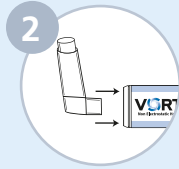

VORTEX® – Vorschalten.

Abatmen. Aufatmen.

Inhalieren, Reinigen und Desinfizieren

www.pari.com

Inhalieren mit Mundstück

Spray-Kappe entfernen,
kräftig schütteln

Spray hinten in die
VORTEX stecken

VORTEX-Kappe
entfernen

Mundstück zwischen die
Zähne nehmen, mit Lippen
umschließen

Spray auslösen

Tief und langsam
einatmen

Wenn möglich:
Atem anhalten

Langsam ausatmen

Bei mehreren Sprühstößen pro Anwendung:
Schritt 5 – 8 wiederholen

Inhalieren mit Maske

Spray-Kappe entfernen,
kräftig schütteln

Spray hinten in die
VORTEX stecken

VORTEX-Kappe
entfernen

Maske aufstecken

Maske dicht über Mund
und Nase anlegen

Spray auslösen

Tief und langsam
ein- und ausatmen