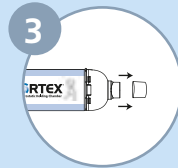

Mundstück zwischen die
Zähne nehmen, mit Lippen
umschließen

Spray auslösen

Tief und langsam
einatmen

Wenn möglich:
Atem anhalten

Langsam ausatmen

Bei mehreren Sprühstößen pro Anwendung:
Schritt 5 – 8 wiederholen

Inhalieren mit Maske

Spray-Kappe entfernen,
kräftig schütteln

Spray hinten in die
VORTEX stecken

VORTEX-Kappe
entfernen

Maske aufstecken

Maske dicht über Mund
und Nase anlegen

Spray auslösen

Tief und langsam
ein- und ausatmen